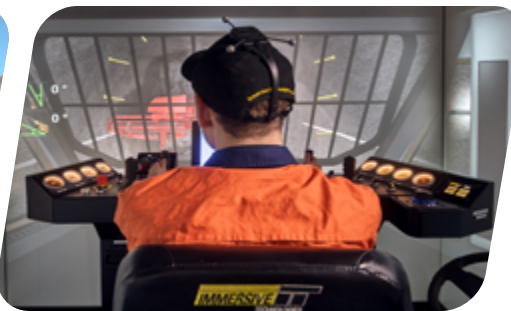

Maksimalkan pembelian simulator Anda dengan SimControl versi terbaru – mencakup pembaruan penting dan fitur fungsi baru.

- **Fitur berorientasi pelanggan** - Fitur & peningkatan baru yang diinginkan pelanggan kami.
 - Peningkatan interaksi materi tanah
 - Pembersihan tumpahan otomatis
 - Peristiwa kebocoran hidrolik
 - Mendukung muatan truk dengan bak yang melengkung
 - Dan lagi
- **Peningkatan jangkauan otonom** - Versi otonom & jangkauan mesin terbaru untuk Komatsu dan Caterpillar.
- **Peningkatan RealView** - Peningkatan kalibrasi otomatis & pelacakan gerakan cepat.