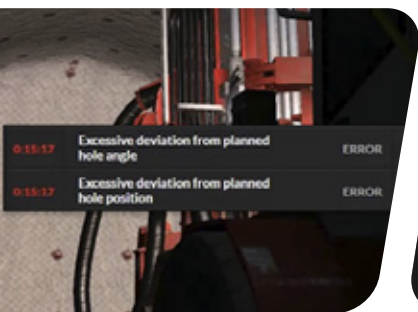

Telepon: +62 21 2793 8535

Email: Support@ImmersiveTechnologies.id

Kunjungi: www.ImmersiveTechnologies.id/SimControl