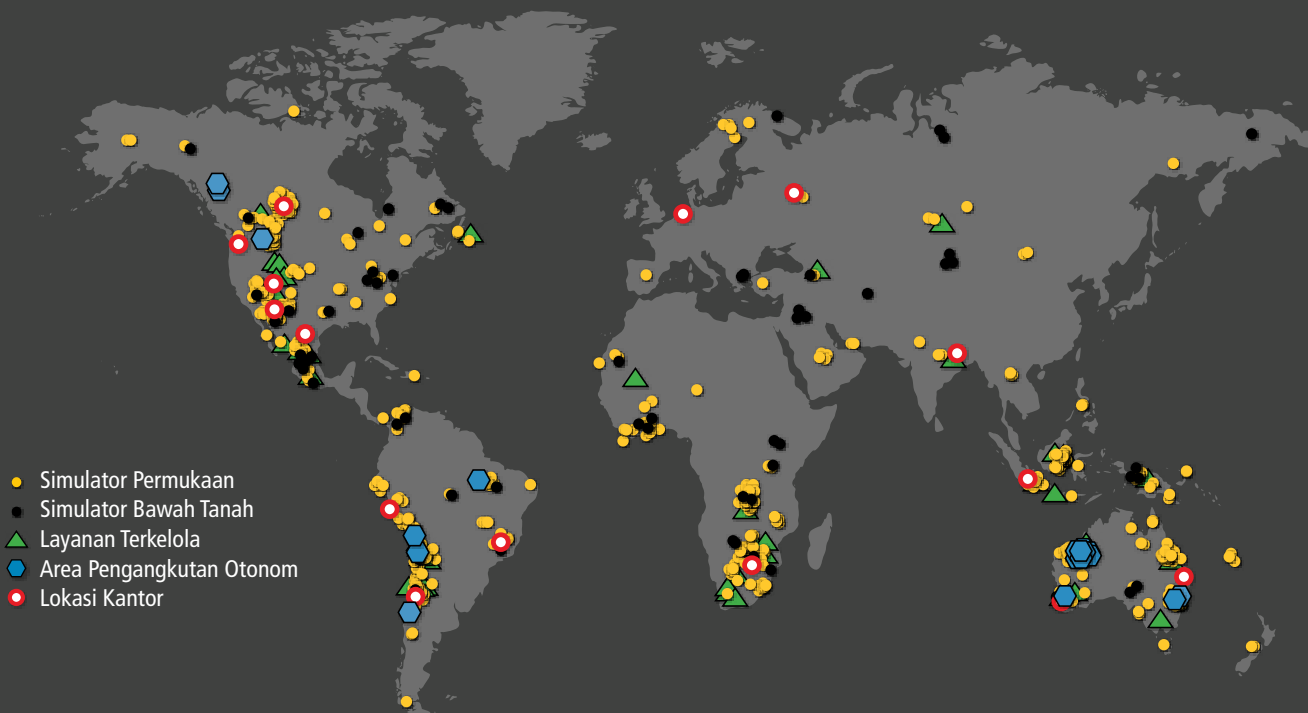

SOLUSI PELATIHAN KOMATSU
FRONTRUNNER® SISTEM
PENGANGKUTAN OTONOM

SOLUSI PELATIHAN CAT®
COMMAND UNTUK SISTEM
PENGANGKUTAN

PENGALAMAN PENTING SEMUA MEMBUAT SEMUA MODEL

Dikerahkan di 20+ Tambang Otonom

AFRIKA